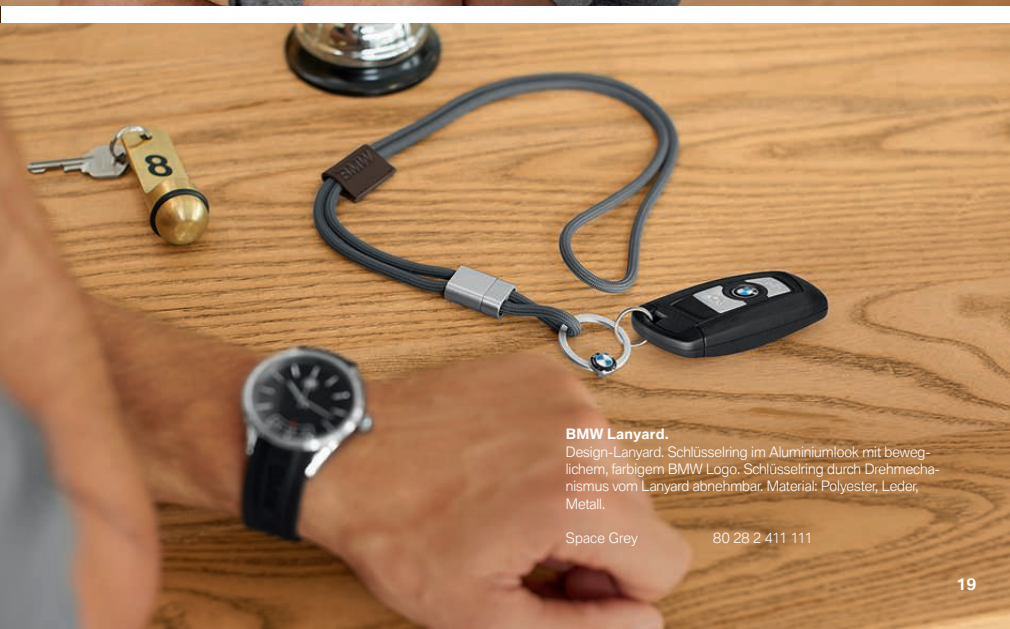

BMW Lanyard.

Design-Lanyard. Schlüsselring im Aluminiumlook mit beweglichem, farbigem BMW Logo. Schlüsselring durch Drehmechanismus vom Lanyard abnehmbar. Material: Polyester, Leder, Metall.

Space Grey 80 28 2 411 111