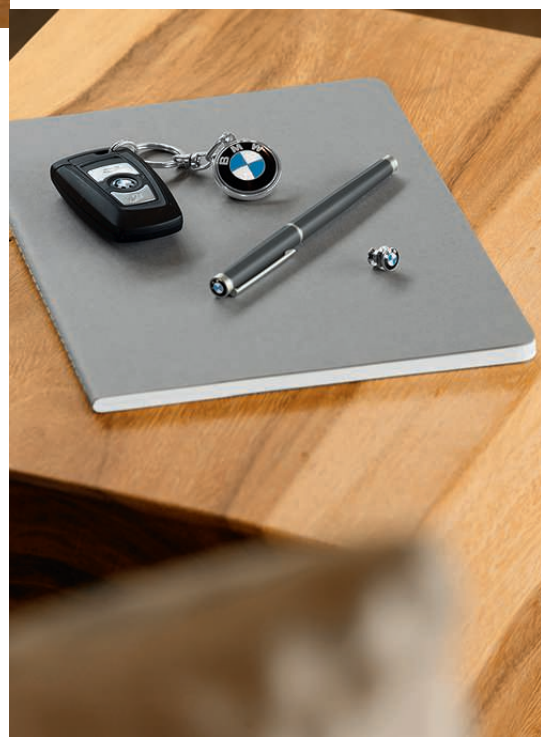

BMW Pin.

BMW Logo-Pin, nickelfrei. Material: Metall. Durchmesser 10 mm.

Mehrfarbig 80 28 2 411 112

BMW Mousepad.

Mousepad mit BMW X6 Motiv. Rutschfeste Unterseite, optimal gleitende Speed-Top-Oberfläche. Material: Kunststoff. Maße: 240 x 190 mm.

Mehrfarbig 80 28 2 411 121

BMW Computermouse X6.

Kabellose Computermause als Fahrzeugmodell des BMW X6. Automatischer Ruhemodus. Material: Kunststoff.

Mehrfarbig 80 29 2 411 123

BMW USB-Stick.

Kleiner USB-Stick in silberfarbenem Gehäuse. Klappmechanismus zum Öffnen sowie schwarzes schmales Lanyard mit Clip. Material: Metall.

Silber, 8 GB	80 29 2 288 709
Silber, 16 GB	80 29 2 358 820
Silber, 32 GB	80 29 2 411 124

BMW Schlüsselanhänger Logo.

Glänzender Schlüsselanhänger mit dreifarbigem BMW Logo. Material: Metall.

Silber 80 23 0 444 663