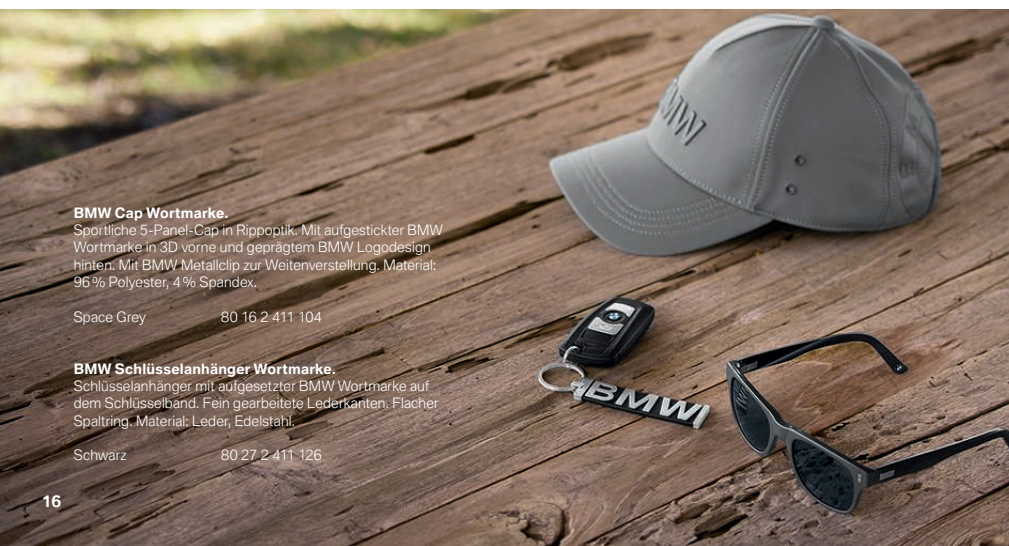

BMW Cap Wortmarke.

Sportliche 5-Panel-Cap in Rippoptik. Mit aufgestickter BMW Wortmarke in 3D vorne und geprägtem BMW Logodesign hinten. Mit BMW Metalclip zur Weitenverstellung. Material: 96% Polyester, 4% Spandex.

Space Grey 80 16 2 411 104

BMW Schlüsselanhänger Wortmarke.

Schlüsselanhänger mit aufgesetzter BMW Wortmarke auf dem Schlüsselband. Fein gearbeitete Lederkanten. Flacher Spaltring. Material: Leder, Edelstahl.

Schwarz 80 27 2 411 126