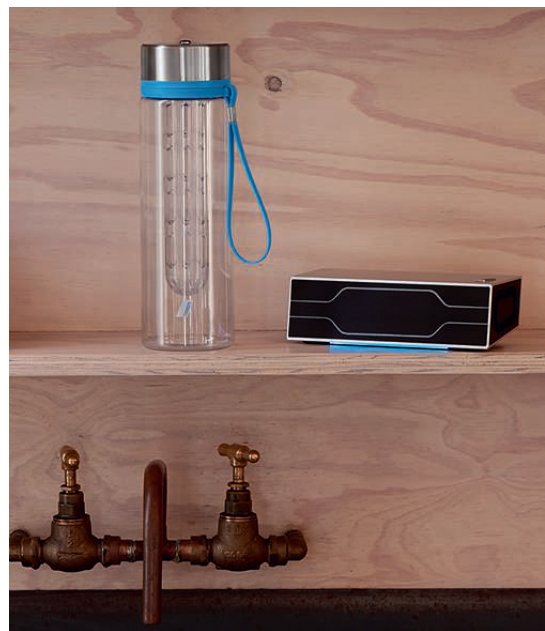

Grau 80 24 2 359 289

BMW i T-Shirt i8 Druck, Kinder.

Rundhals-Kinder-T-Shirt mit wasserbasiertem, abstraktem BMW i8 Druck, blauen Kontrastnähten und BMW i Logo auf der linken Saumseite. Material: organische Baumwolle.

Grau-Melange 104-152 80 14 2 411 520-524

BMW i Bluetooth Lautsprecher.

Silber / Schwarz 80 29 2 411 534

BMW i Trinkflasche.

Trinkflasche im modernen BMW i Design mit integriertem Sieb. Inklusive Trageschleufe. Material: Tritan™. Volumen: 750 ml.

Transparent 80 56 2 359 288

BMW i T-Shirt interactive, Kinder.

Für kleine Designer: Kinder-T-Shirt zum Selberbemalen und Spielen. Inklusive Textilstifte. Aus der Kartonverpackung können Fahrzeuge in BMW i8 und BMW i8 Silhouette herausgelöst werden. Material: organische Baumwolle.

Weiß 104-128 80 14 2 411 517-519