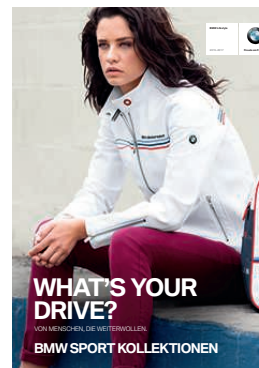

BMW Sport Kollektionen 2015-2017