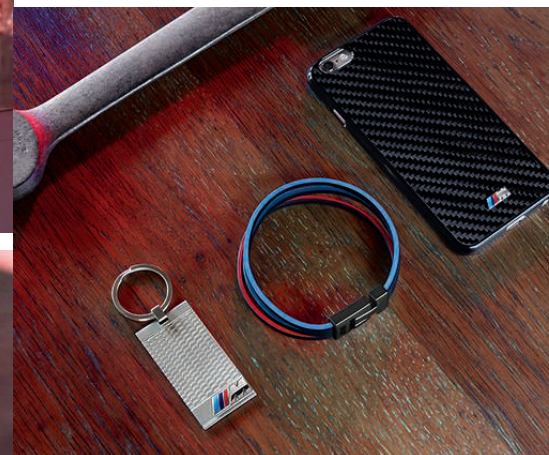

Silber, Ø 43 mm 80 26 2 406 695

BMW M Armband, unisex.

Stylisches Armband, bestehend aus drei einzelnen Lederstreifen. Seitenkanten der drei Streifen in original BMW M Farben. Anthrazitfarbene Metallschließe mit schwarz glänzendem M Logo-Druck. Material: Leder, Metall. Maße: 20 x 1,6 x 0,7 cm.