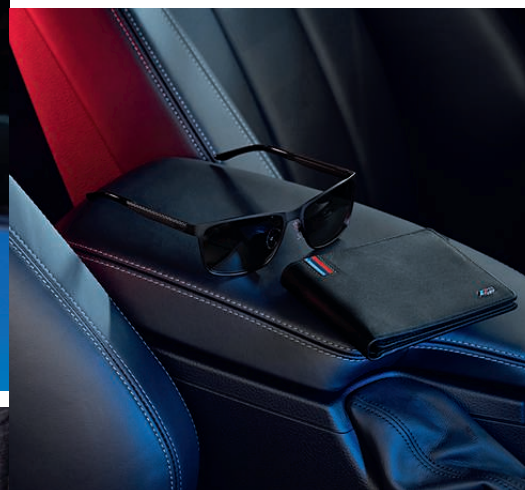

**KRAFT.
KONZENTRIERT.**

BMW M Lifestyle Kopfhörer.

Bluetooth 4.0 Lifestyle Kopfhörer zum Musikhören und Telefonieren. Innenseiten der Hörer im farbigen Design der BMW M Streifen. Kopfbügel mit BMW M Statement „M. THE MOST POWERFUL LETTER IN THE WORLD.“ Bedienungselemente in Kabel und Hörer integriert. Betriebszeit: ca. 25 Stunden. Material: Metall, Kunststoff, Nylon, Kunstleder.

Schwarz 80 29 2 410 933

BMW M Tasche.

Schwarz 80 22 2 410 941

BMW M Trolley.

Trolley in Carbonoptik mit Teleskopgriff, wasserabweisenden Reißverschlüssen, integriertem TSA-Zahlschloss und vier Doppelrollen im BMW M4 Felgendesign. Inkl. zwei Schuhbeutel mit einer FIDLOCK™-Magnetschließe an den Spanngurten. Material: Polycarbonat, Polyester. Maße: 68 x 44 x 26 cm. Gewicht: 3,7 kg. Volumen: 68 l.

Schwarz 80 22 2 410 937

BMW M Boardcase.

Hartschalentrolley in Carbonoptik. Teleskopgriff, wasserabweisende Reißverschlüsse, integriertes TSA-Zahlschloss sowie vier Doppelrollen im BMW M4 Felgendesign. FIDLOCK™-Magnetschließe an den Spanngurten. Extra-Schuhbeutel. Bordtaugliche Größe. Material: Polycarbonat, Polyester. Maße: 55 x 40 x 32 cm. Gewicht: 3,0 kg. Volumen: 42 l.

Schwarz 80 22 2 410 938

BMW M Kulturtasche.

Geräumige Kulturtasche mit Aufhängung aus Metall und Tragegriff. Großes Hauptfach, zwei Seitentaschen. Farbige BMW M Streifen als Akzent, wasserabweisende Beschichtung innen. Material: Nylon, Polyester. Maße: 25,4 x 21,6 x 10 cm.

Schwarz 80 22 2 410 942

BMW M Sporttasche.

Sporttasche in kraftvollem Design. Geräumiges Hauptfach, große Außentasche mit Reißverschlussanhängern in der Optik der BMW M Lenkdradspeiche. Innenfutter im Look des BMW M4 Lufteinlassgitters. Tragegriff in Sicherheitsgurtoptik. Material: Nylon, Polyester. Maße: 30 x 51 x 20 cm.

Schwarz 80 22 2 410 939

BMW M Sonnenbrille, unisex.

Metallsonnenbrille mit flexiblem Federgelenk, leicht verspiegelten Gläsern, Carbondekor und 100% UV-Schutz. Eingraviertes M Logo im Bügel. Fassung: Edelstahl, Acetat. Glasmaterial: Polycarbonat.

Schwarz 80 25 2 410 926

BMW M Geldbörse.

Ledergeldbörse ohne Münzfach. Elf Kreditkartenfächer, zwei Geldscheinfächer. BMW M Streifendesign, geprägtes M Logo innen. Einzelne Fächer mit roter Stoffabfütterung. Obermaterial: Leder. Futter: Viskose. Maße: 12 x 9,4 x 1,5 cm.

Schwarz 80 21 2 410 934