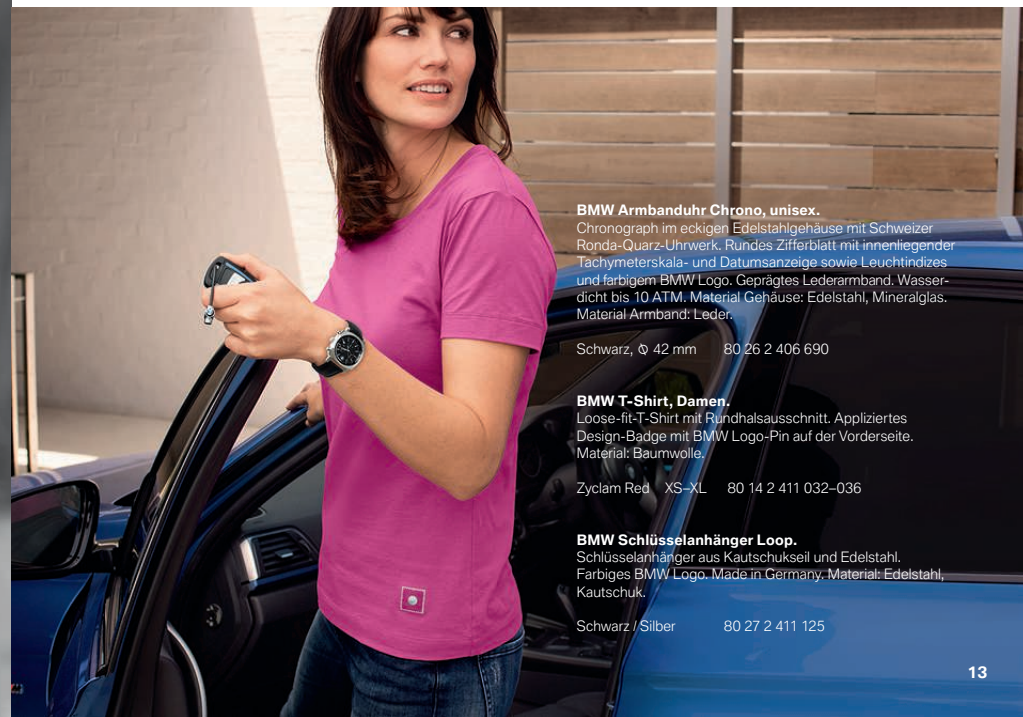

BMW Armbanduhr Chrono, unisex.

Chronograph im eckigen Edelstahlgehäuse mit Schweizer Ronda-Quarz-Uhrwerk. Rundes Zifferblatt mit innenliegender Tachymeterskala- und Datumsanzeige sowie Leuchtindizes und farbigem BMW Logo. Geprägtes Lederarmband. Wasserdicht bis 10 ATM. Material Gehäuse: Edelstahl, Mineralglas. Material Armband: Leder.

Schwarz, Ø 42 mm 80 26 2 406 690

BMW T-Shirt, Damen.

Loose-fit-T-Shirt mit Rundhalsausschnitt. Appliziertes Design-Badge mit BMW Logo-Pin auf der Vorderseite. Material: Baumwolle.

Zyclam Red XS-XL 80 14 2 411 032-036

BMW Schlüsselanhänger Loop.

Schlüsselanhänger aus Kautschuksel und Edelstahl. Farbiges BMW Logo. Made in Germany. Material: Edelstahl, Kautschuk.

Schwarz / Silber 80 27 2 411 125