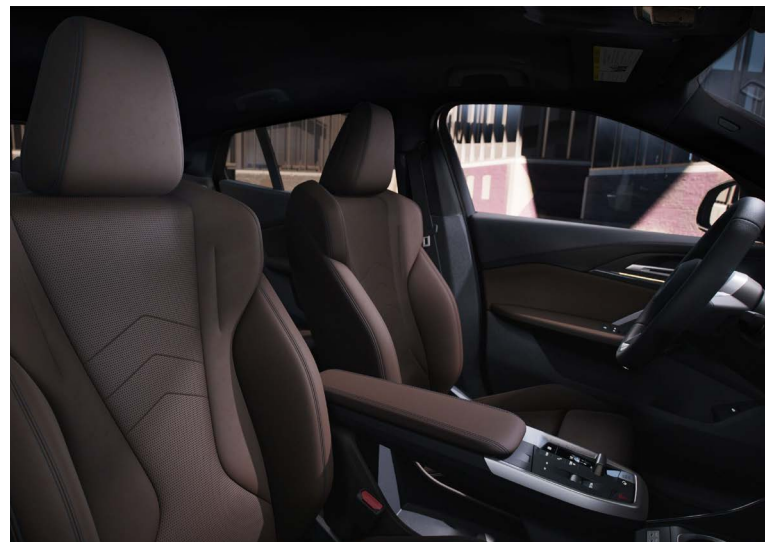

PIMG
Persia Mobility Group

Persia Khodro
BMW Sales & Service
MINI Sales & Service

امکانات رفاهی.

- فرمان: برقی
- سیستم کروز کنترل: دارد
- استارت: دکمه‌ای
- صفحه نمایش مرکزی: "10.7 LCD
- دوربین عقب: دارد
- سنسور پارک جلو: دارد
- سنسور پارک عقب: دارد
- سنسور باران: دارد
- تعداد بلندگو: ۶
- صندلی راننده: برقی مموری‌دار
- تعداد صندلی: ۵
- تهویه خودکار: دارد، با دریچه عقب
- GPS: دارد
- بلوتوث: دارد
- USB: دارد، TYPE C